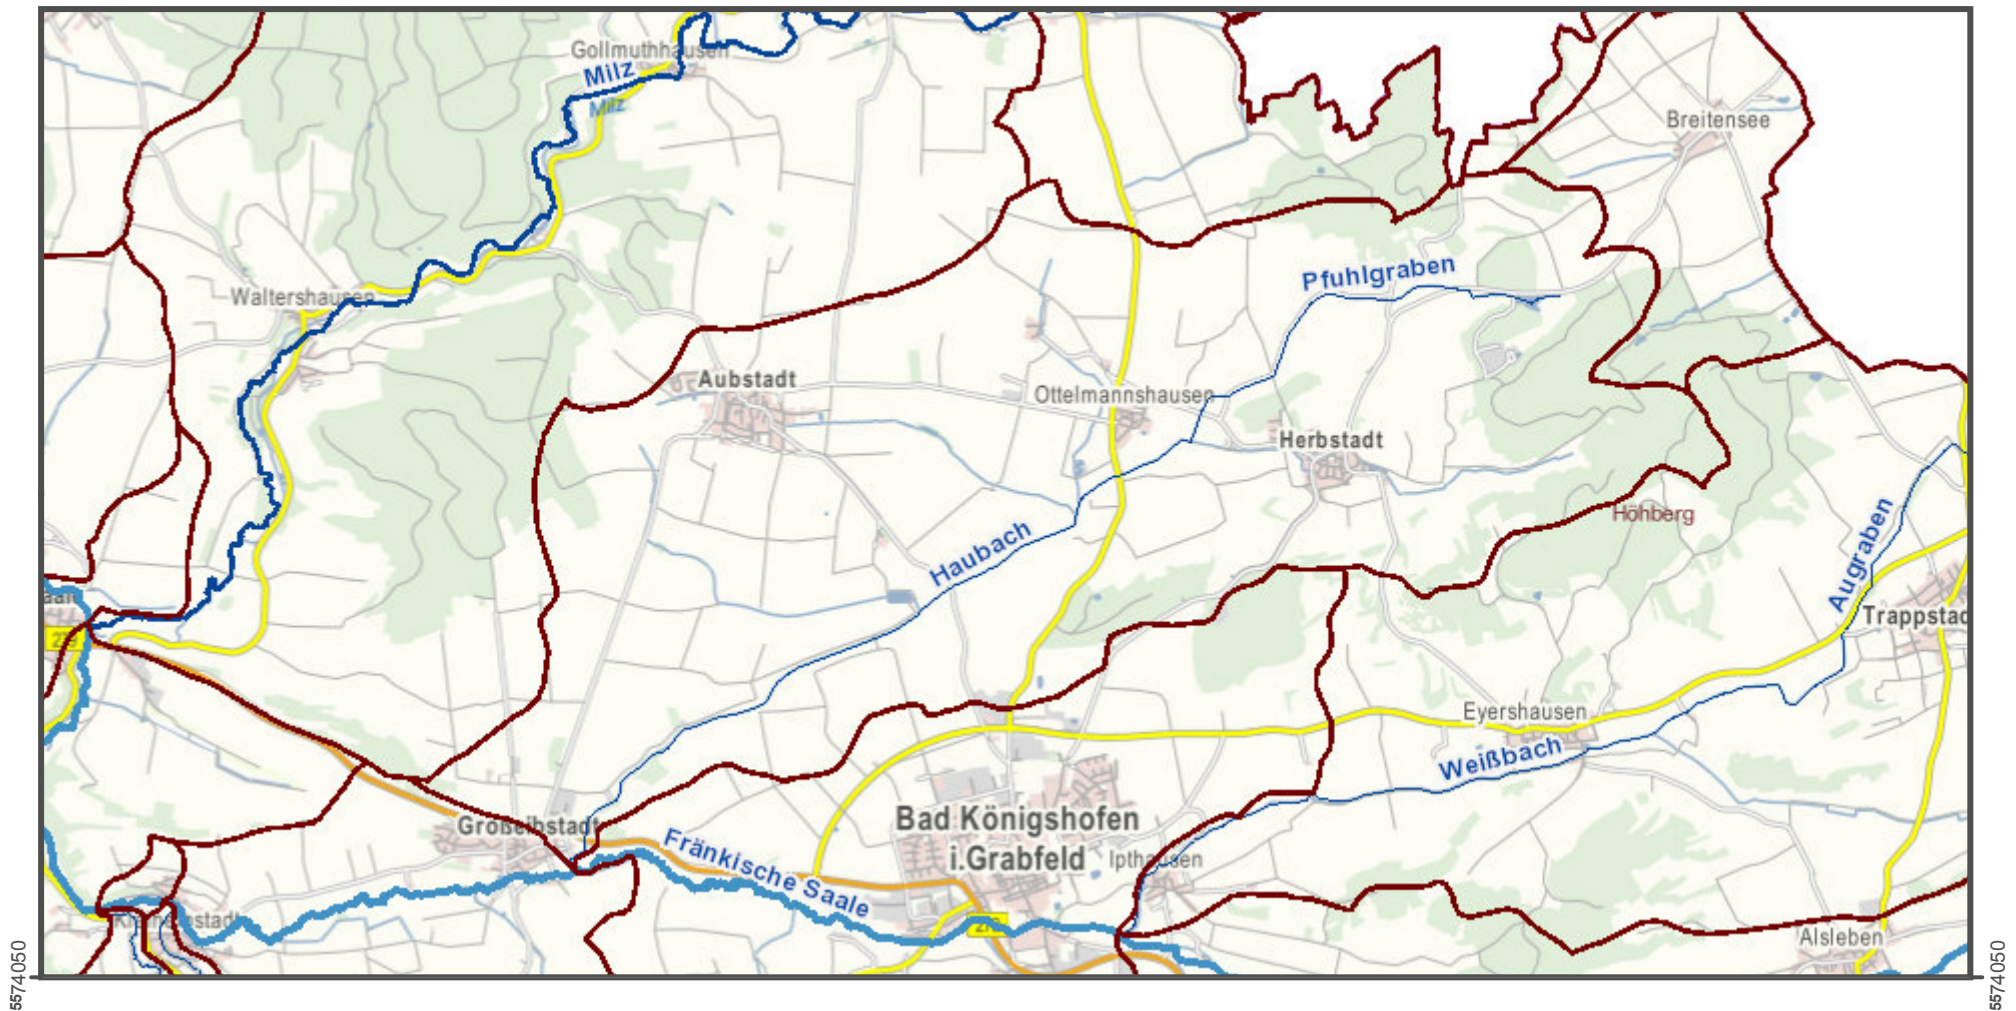

EZG

Fachdaten:  
© Bayerisches Landesamt für Umwelt  
Stand: April 2017

Hintergrundkarte:  
© Bayerische Vermessungsverwaltung  
© Bundesamt für Kartographie und Geodäsie

Gauß-Krüger Zone 4 Maßstab: 1:60.472